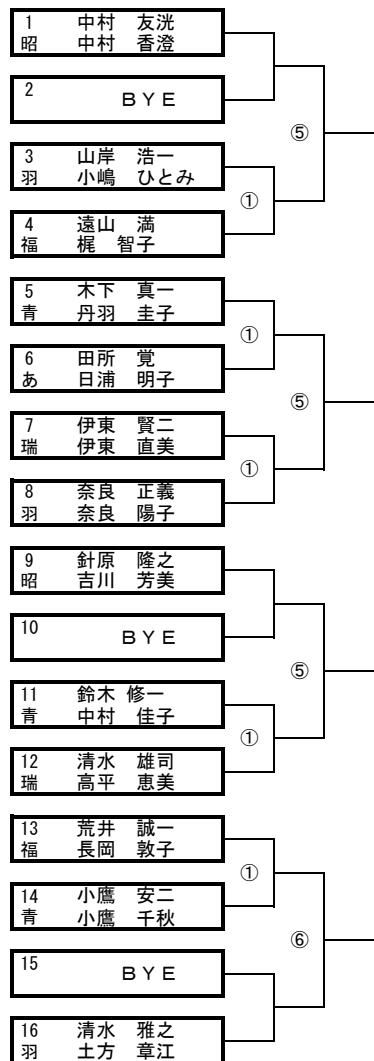

第34回羽村オープンテニス大会 Aブロック代表決定戦

平成31年4月14日

- ① 8:15
- ② 8:45
- ③ 9:15
- ④ 9:45
- ⑤ 10:30
- ⑥ 11:00
- ⑦ 11:30
- ⑧ 12:00

第34回羽村オープンテニス大会 Bブロック代表決定戦

平成31年4月14日

- ① 8:15
- ② 8:45
- ③ 9:15
- ④ 9:45
- ⑤ 10:30
- ⑥ 11:00
- ⑦ 11:30
- ⑧ 12:00